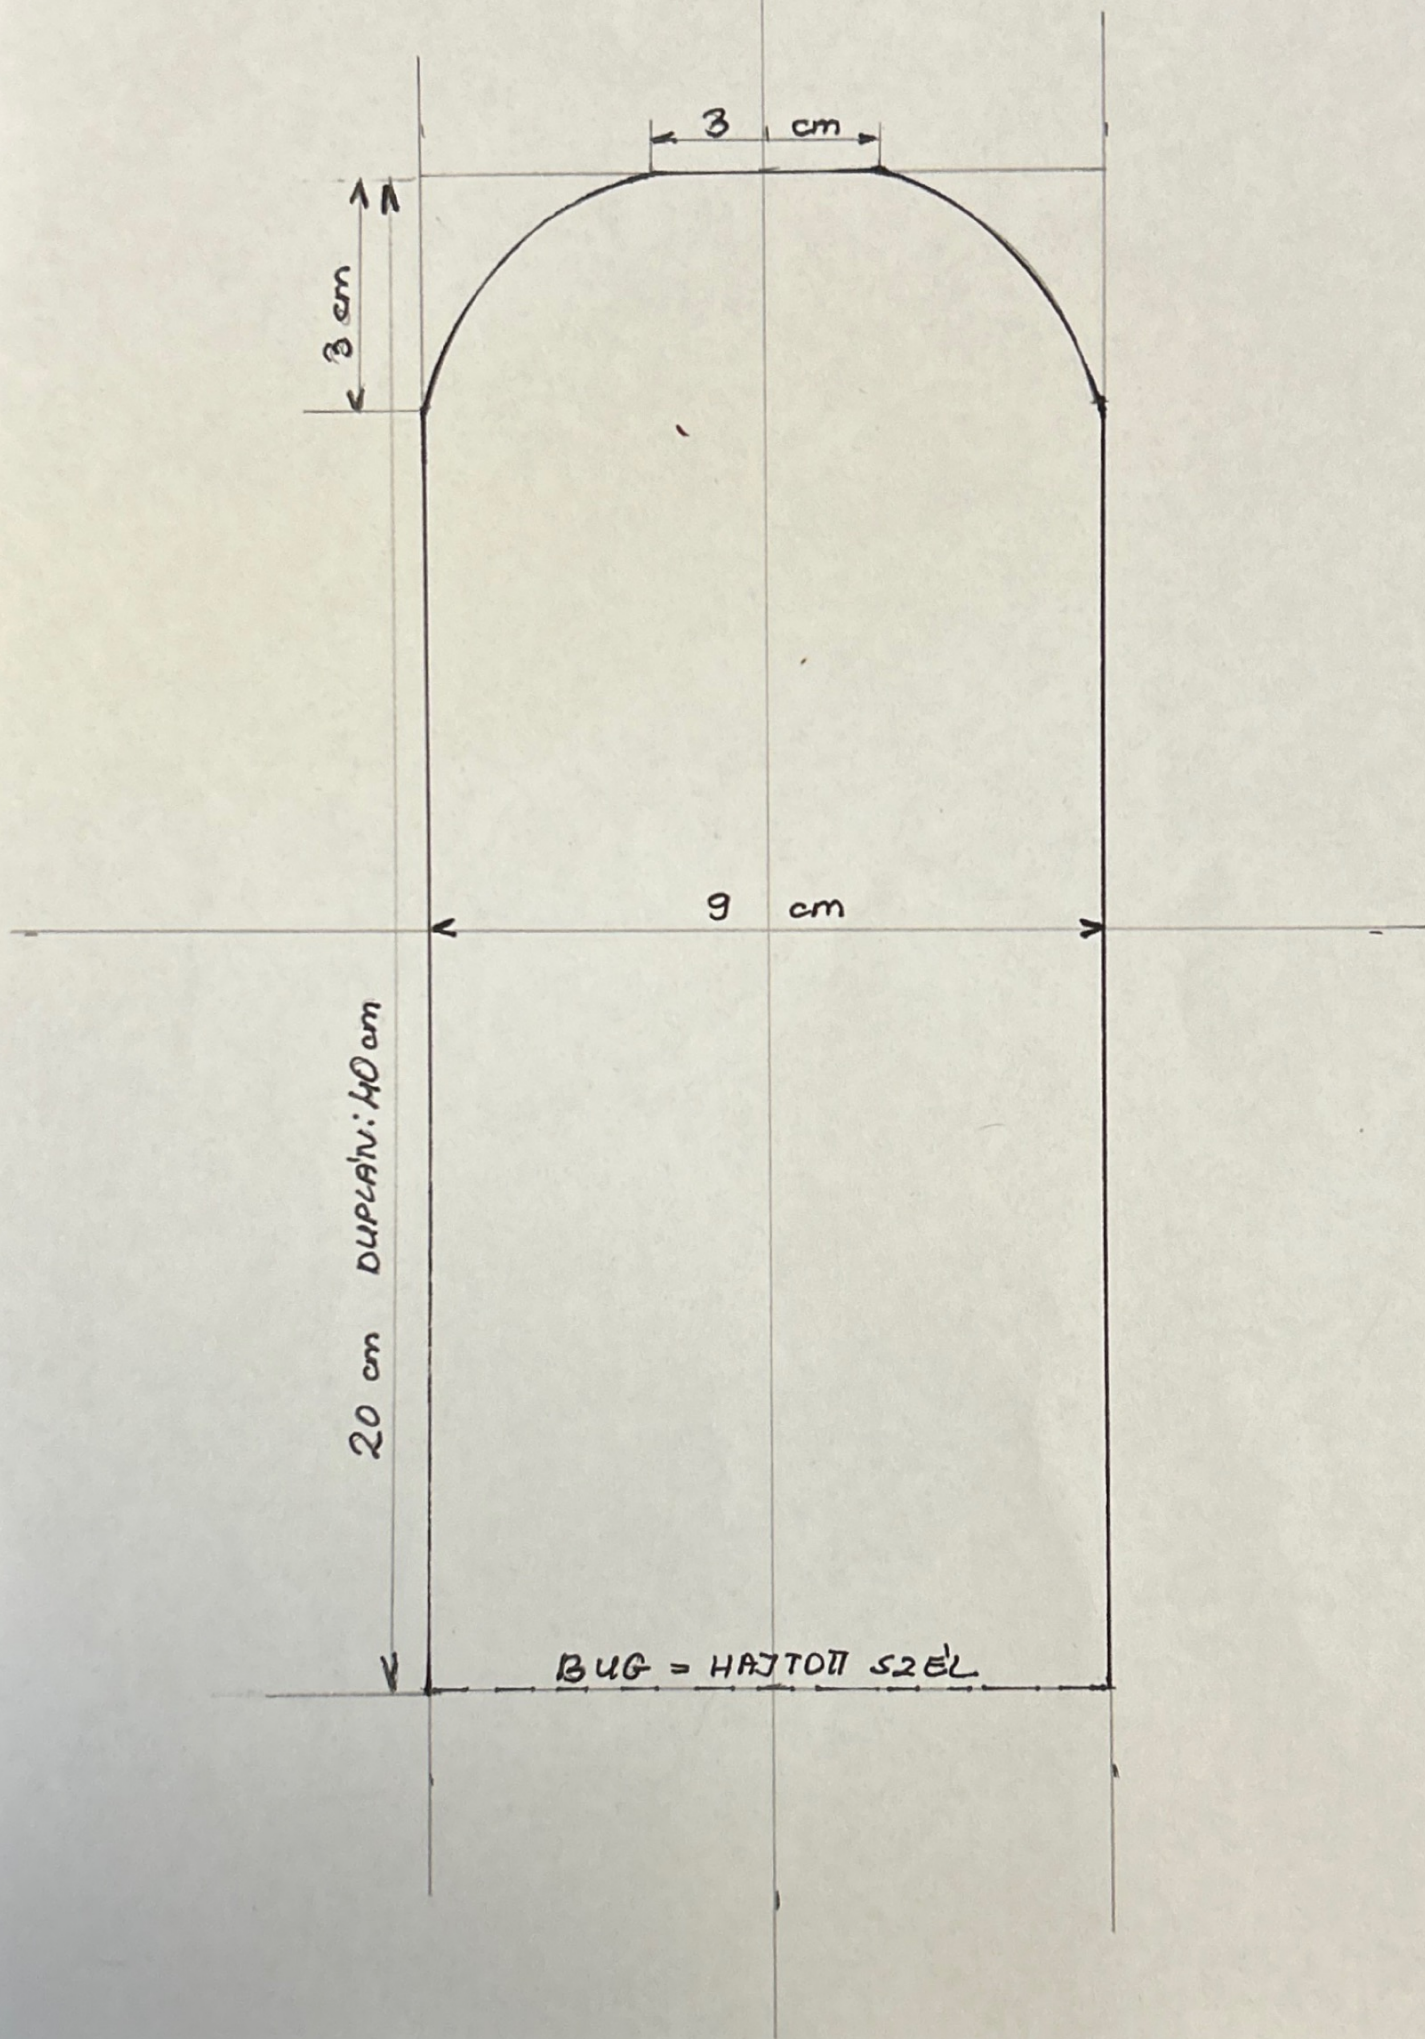

"TOJÁS"  
VASALÓPÁRNA

1/3

1/3

1/3

"SONKA"  
VASALO PARNÁ

1/3

1/3

17 cm

1/3

EGYENES PÁRNA

20 cm DUPLÁNY: 40 cm

BUG = HAJTOTT SZÉL