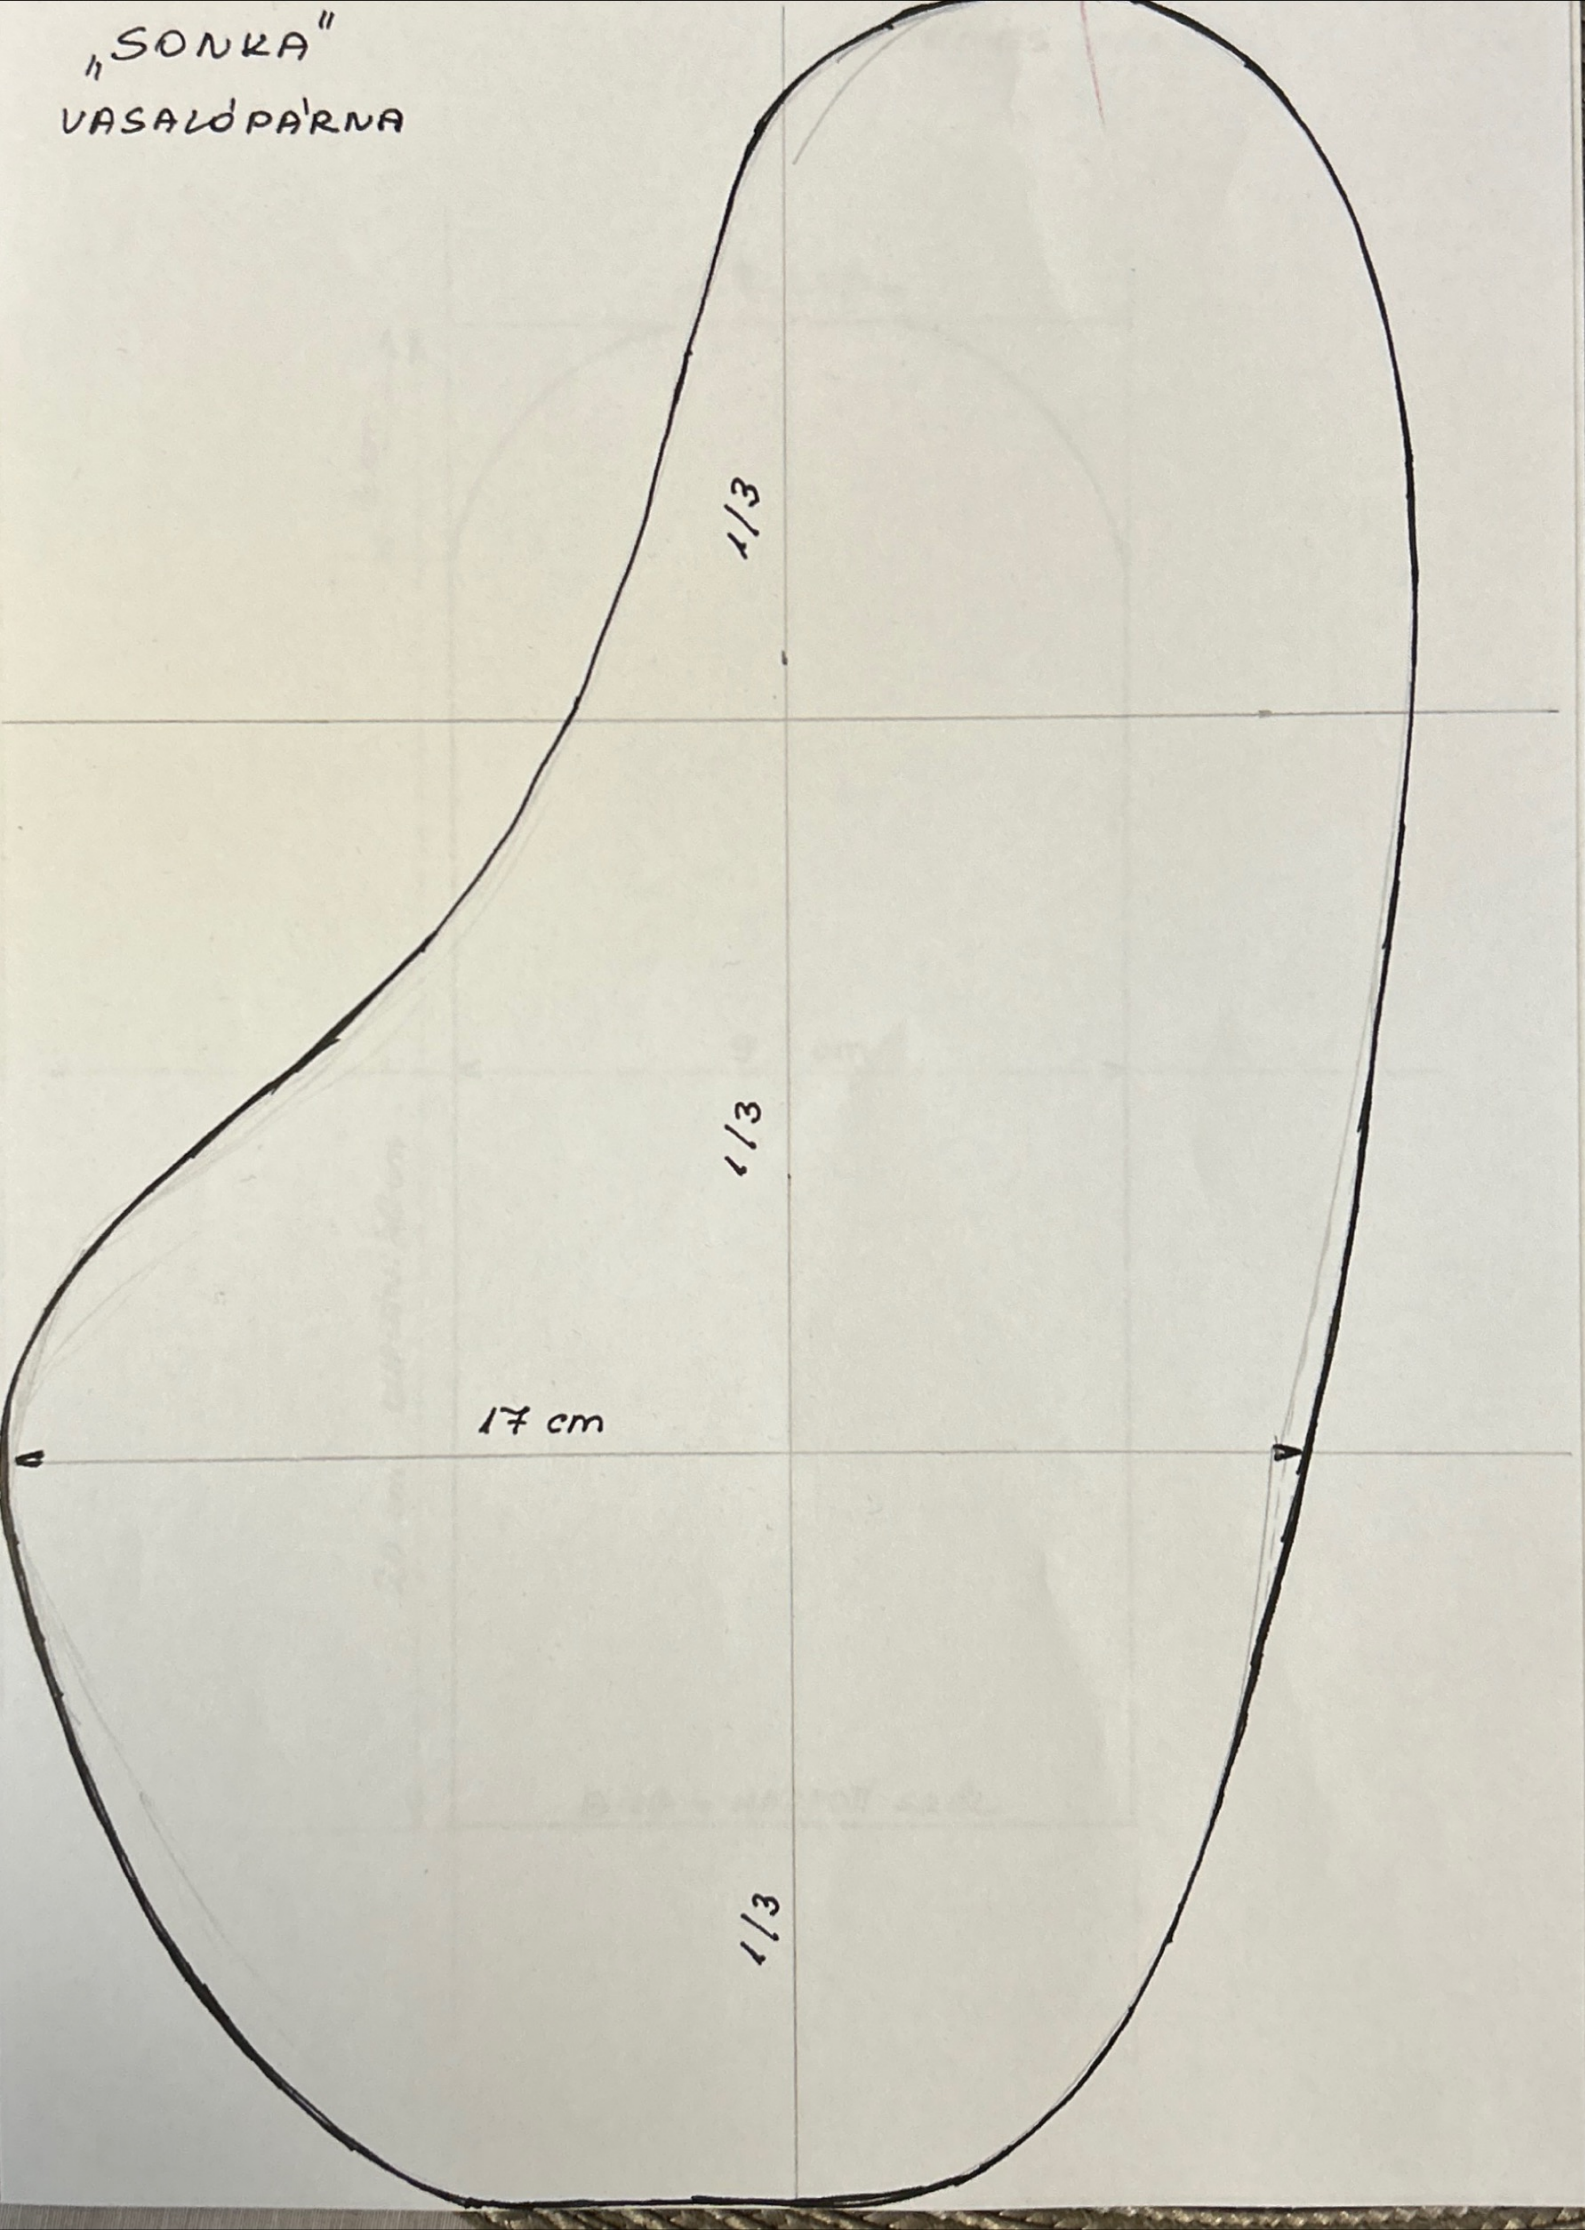

"TOJÁS"  
VASALÓPÁRNA

1/3

1/3

1/3

"SONKA"  
VASALO PARNÁ

1/3

1/3

17 cm

1/3

EGYENES PÁRNA

20 cm DUPLÁNY: 40 cm

BUG = HAJTOTT SZÉL